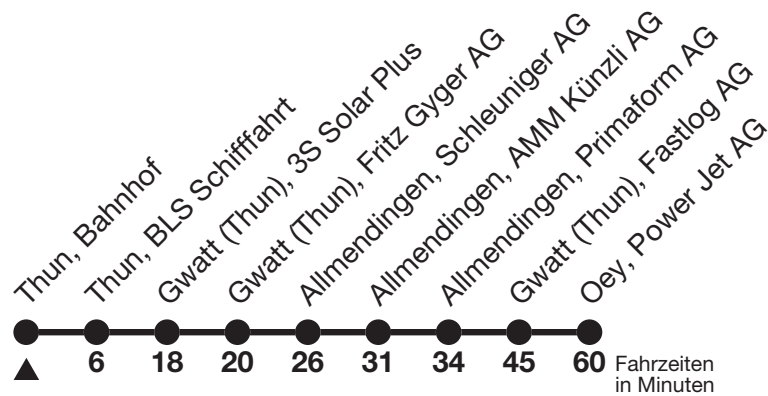

Fahrplan gültig für Industrienacht vom 17.05.2019

Alle Angaben ohne Gewähr.

Uhr	täglich		
17	00 <sub>b</sub>	00	30
18	00	30	
19	00	30	
20	00	30	
21	00 <sub>a</sub>		

a = bis LBA

b = verkehrt ohne Halt bis Uetendorf, Wirtech AG

Fahrplan gültig für Industrienacht vom 17.05.2019

Alle Angaben ohne Gewähr.

Uhr	täglich		
16	50 <sub>b</sub>		
17	00 <sub>b</sub>	00	30
18	00	30	
19	00	30	
20	00	30	
21	00 <sub>a</sub>		

a = bis Gwatt (Thun), Fastlog AG

b = verkehrt ohne Halt bis Oey, Power Jet AG