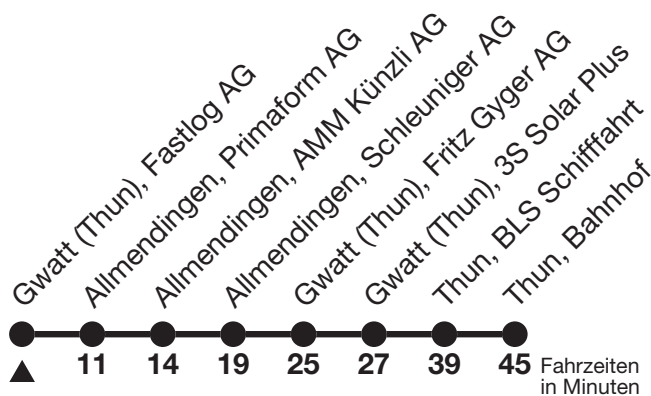

Fahrplan gültig für Industrienacht vom 17.05.2019

Alle Angaben ohne Gewähr.

Uhr	täglich	
17	45	
18	15	45
19	15	45
20	15	45
21	15	

Fahrplan gültig für Industrienacht vom 17.05.2019

Alle Angaben ohne Gewähr.

Uhr	täglich	
17	35	
18	05	35
19	05	35
20	05	35
21	05	45 _a

a = verkehrt ohne Halt bis Thun Bahnhof