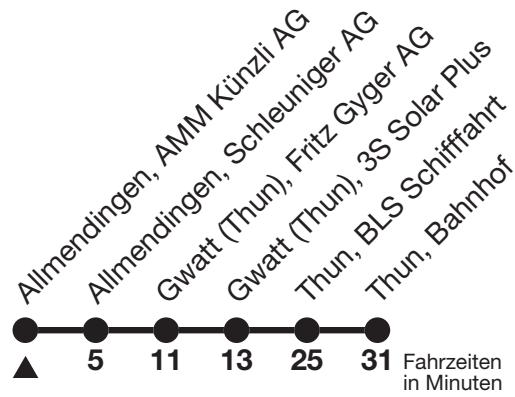

Fahrplan gültig für Industrienacht vom 17.05.2019

Alle Angaben ohne Gewähr.

Uhr	täglich	
17	31	
18	01	31
19	01	31
20	01	31
21	01	31 _a

a = bis Gwatt (Thun), Fastlog AG

Fahrplan gültig für Industrienacht vom 17.05.2019

Alle Angaben ohne Gewähr.

Uhr	täglich	
17	49	
18	19	49
19	19	49
20	19	49
21	19	