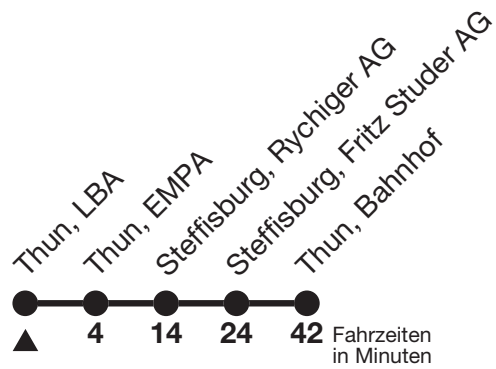

Fahrplan gültig für Industrienacht vom 17.05.2019

Alle Angaben ohne Gewähr.

Uhr	täglich	
18	12	42
19	12	42
20	12	42
21	12	

Fahrplan gültig für Industrienacht vom 17.05.2019

Alle Angaben ohne Gewähr.

Uhr	täglich	
17	38	
18	08	38
19	08	38
20	08	38
21	08	42