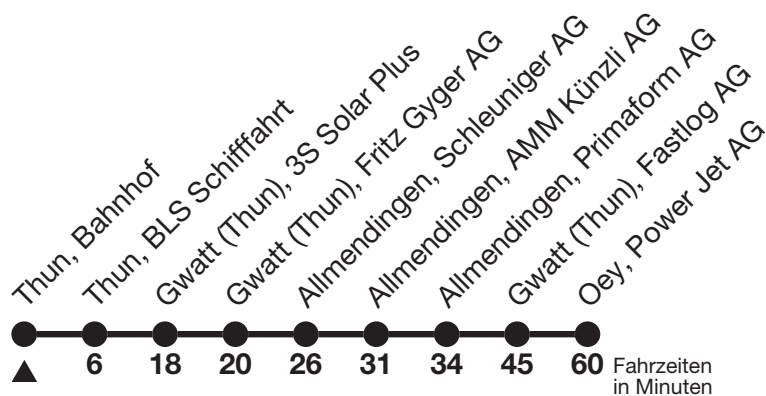

Fahrplan gültig für Industrienacht vom 17.05.2019

Alle Angaben ohne Gewähr.

Uhr	täglich		
17	00 _b	20 _b	30
18	00	30	
19	00	30	
20	00	30	
21	00 _a		

a = bis Thun, LBA

b = verkehrt ohne Halt bis Uetendorf, Wirtech AG

Fahrplan gültig für Industrienacht vom 17.05.2019

Alle Angaben ohne Gewähr.

Uhr	täglich		
16	50 _b		
17	00 _b	00	30
18	00	30	
19	00	30	
20	00	30	
21	00 _a		

a = bis Gwatt (Thun), Fastlog AG

b = verkehrt ohne Halt bis Oey, Power Jet AG